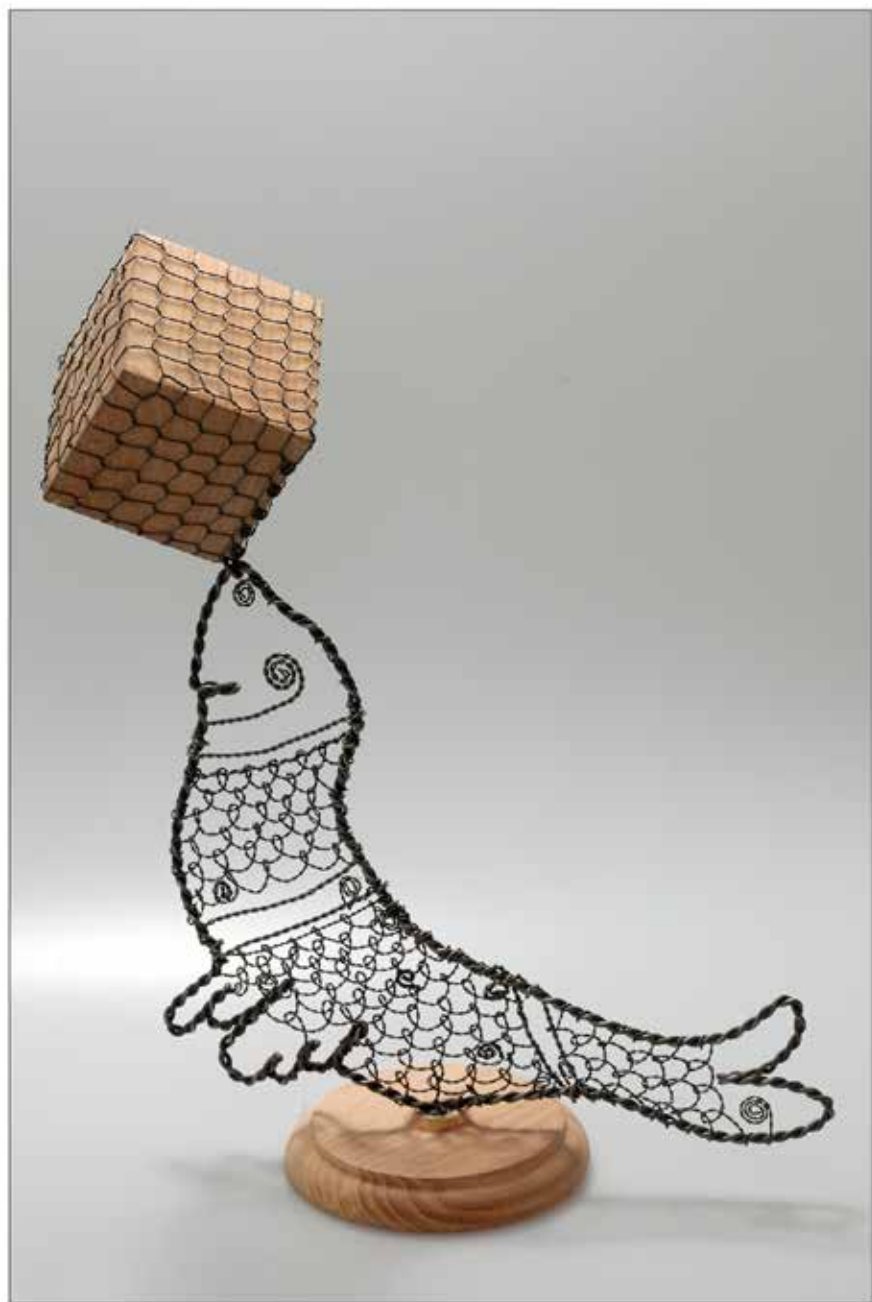

Originál barokních hodin a jejich faksimile

Jan PROCHÁZKA - „Lachtan“
dráteník
Rožtoky u Jilemnice